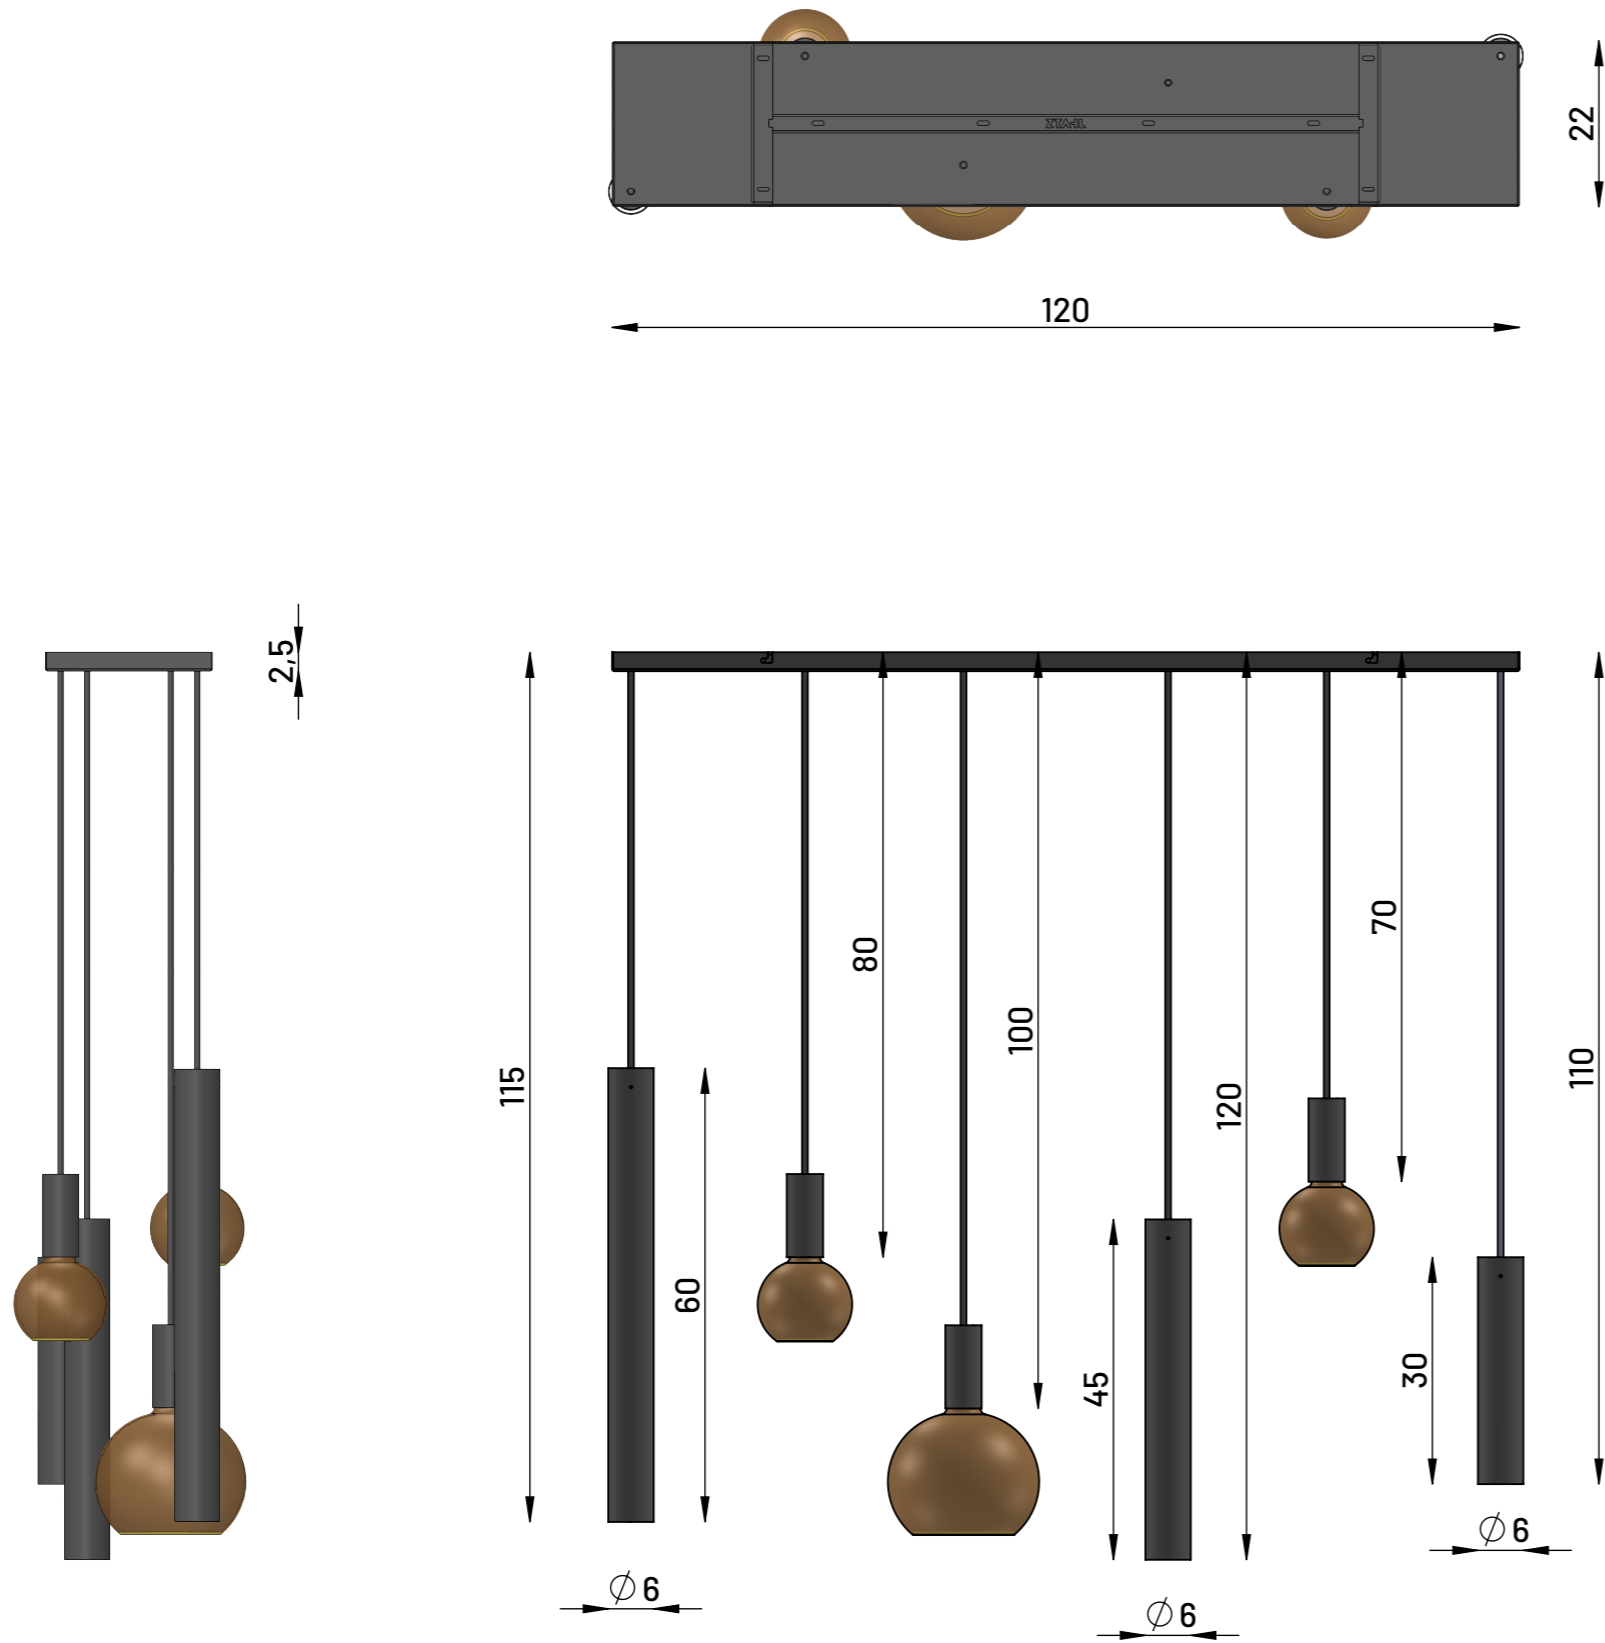

4370 - Riva hanglamp 120cm - 6 Lichts

ZTAL
ILLUMINATORS