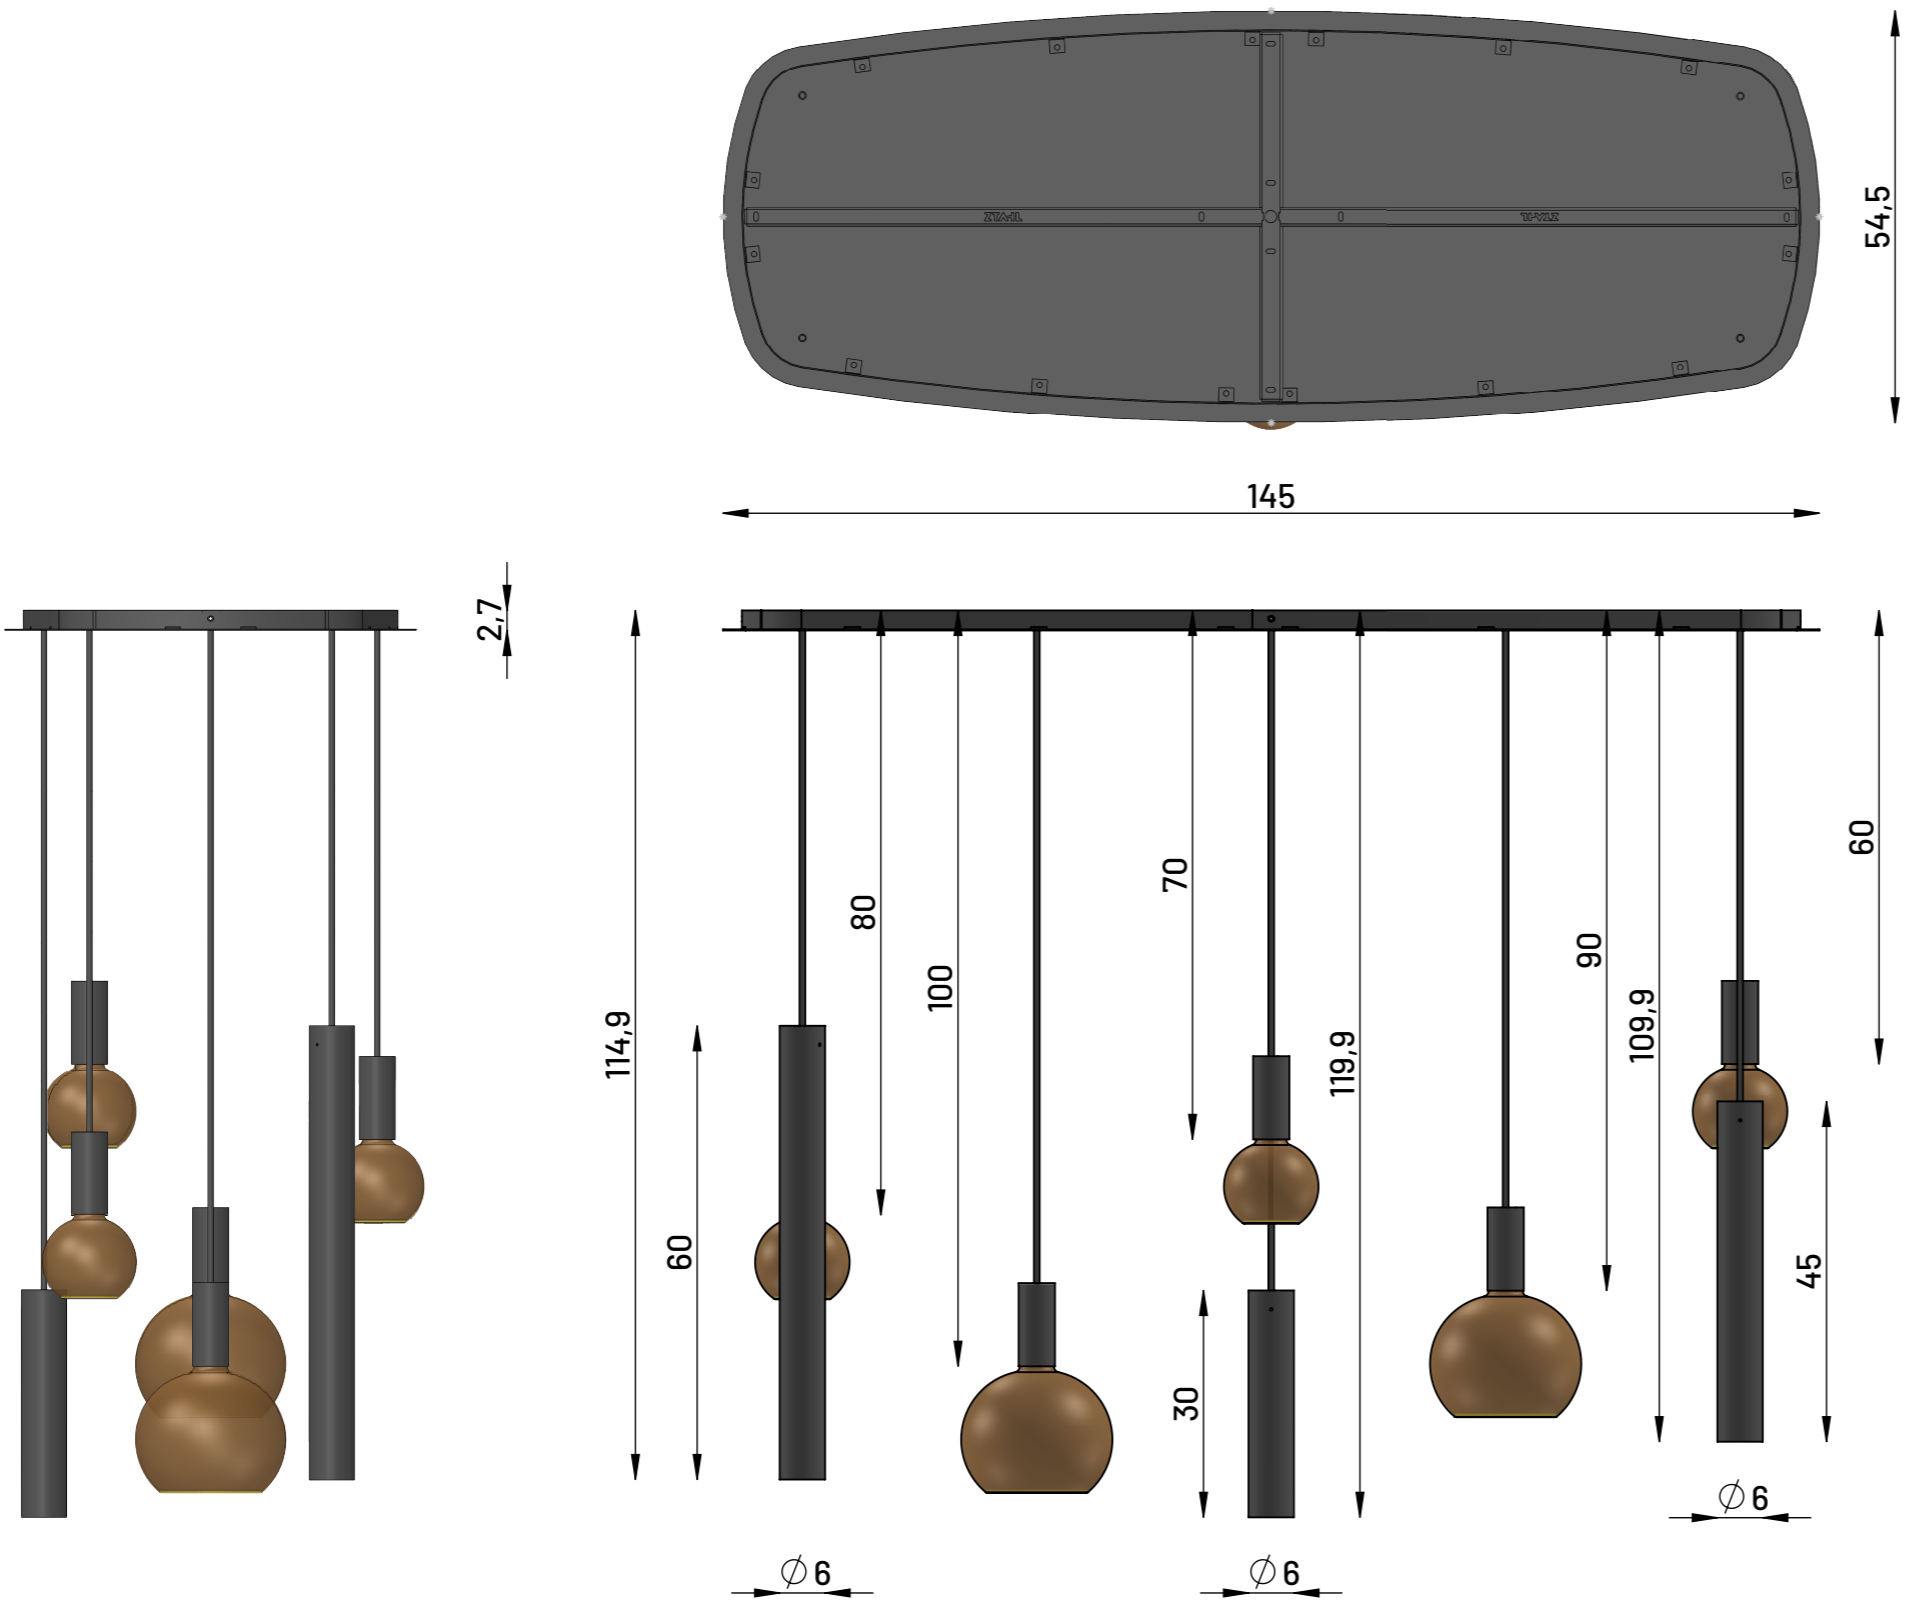

4311 - Riva Hanglamp Deens ovaal 145cm - 8 Lichts

ZTAL
ILLUMINATORS