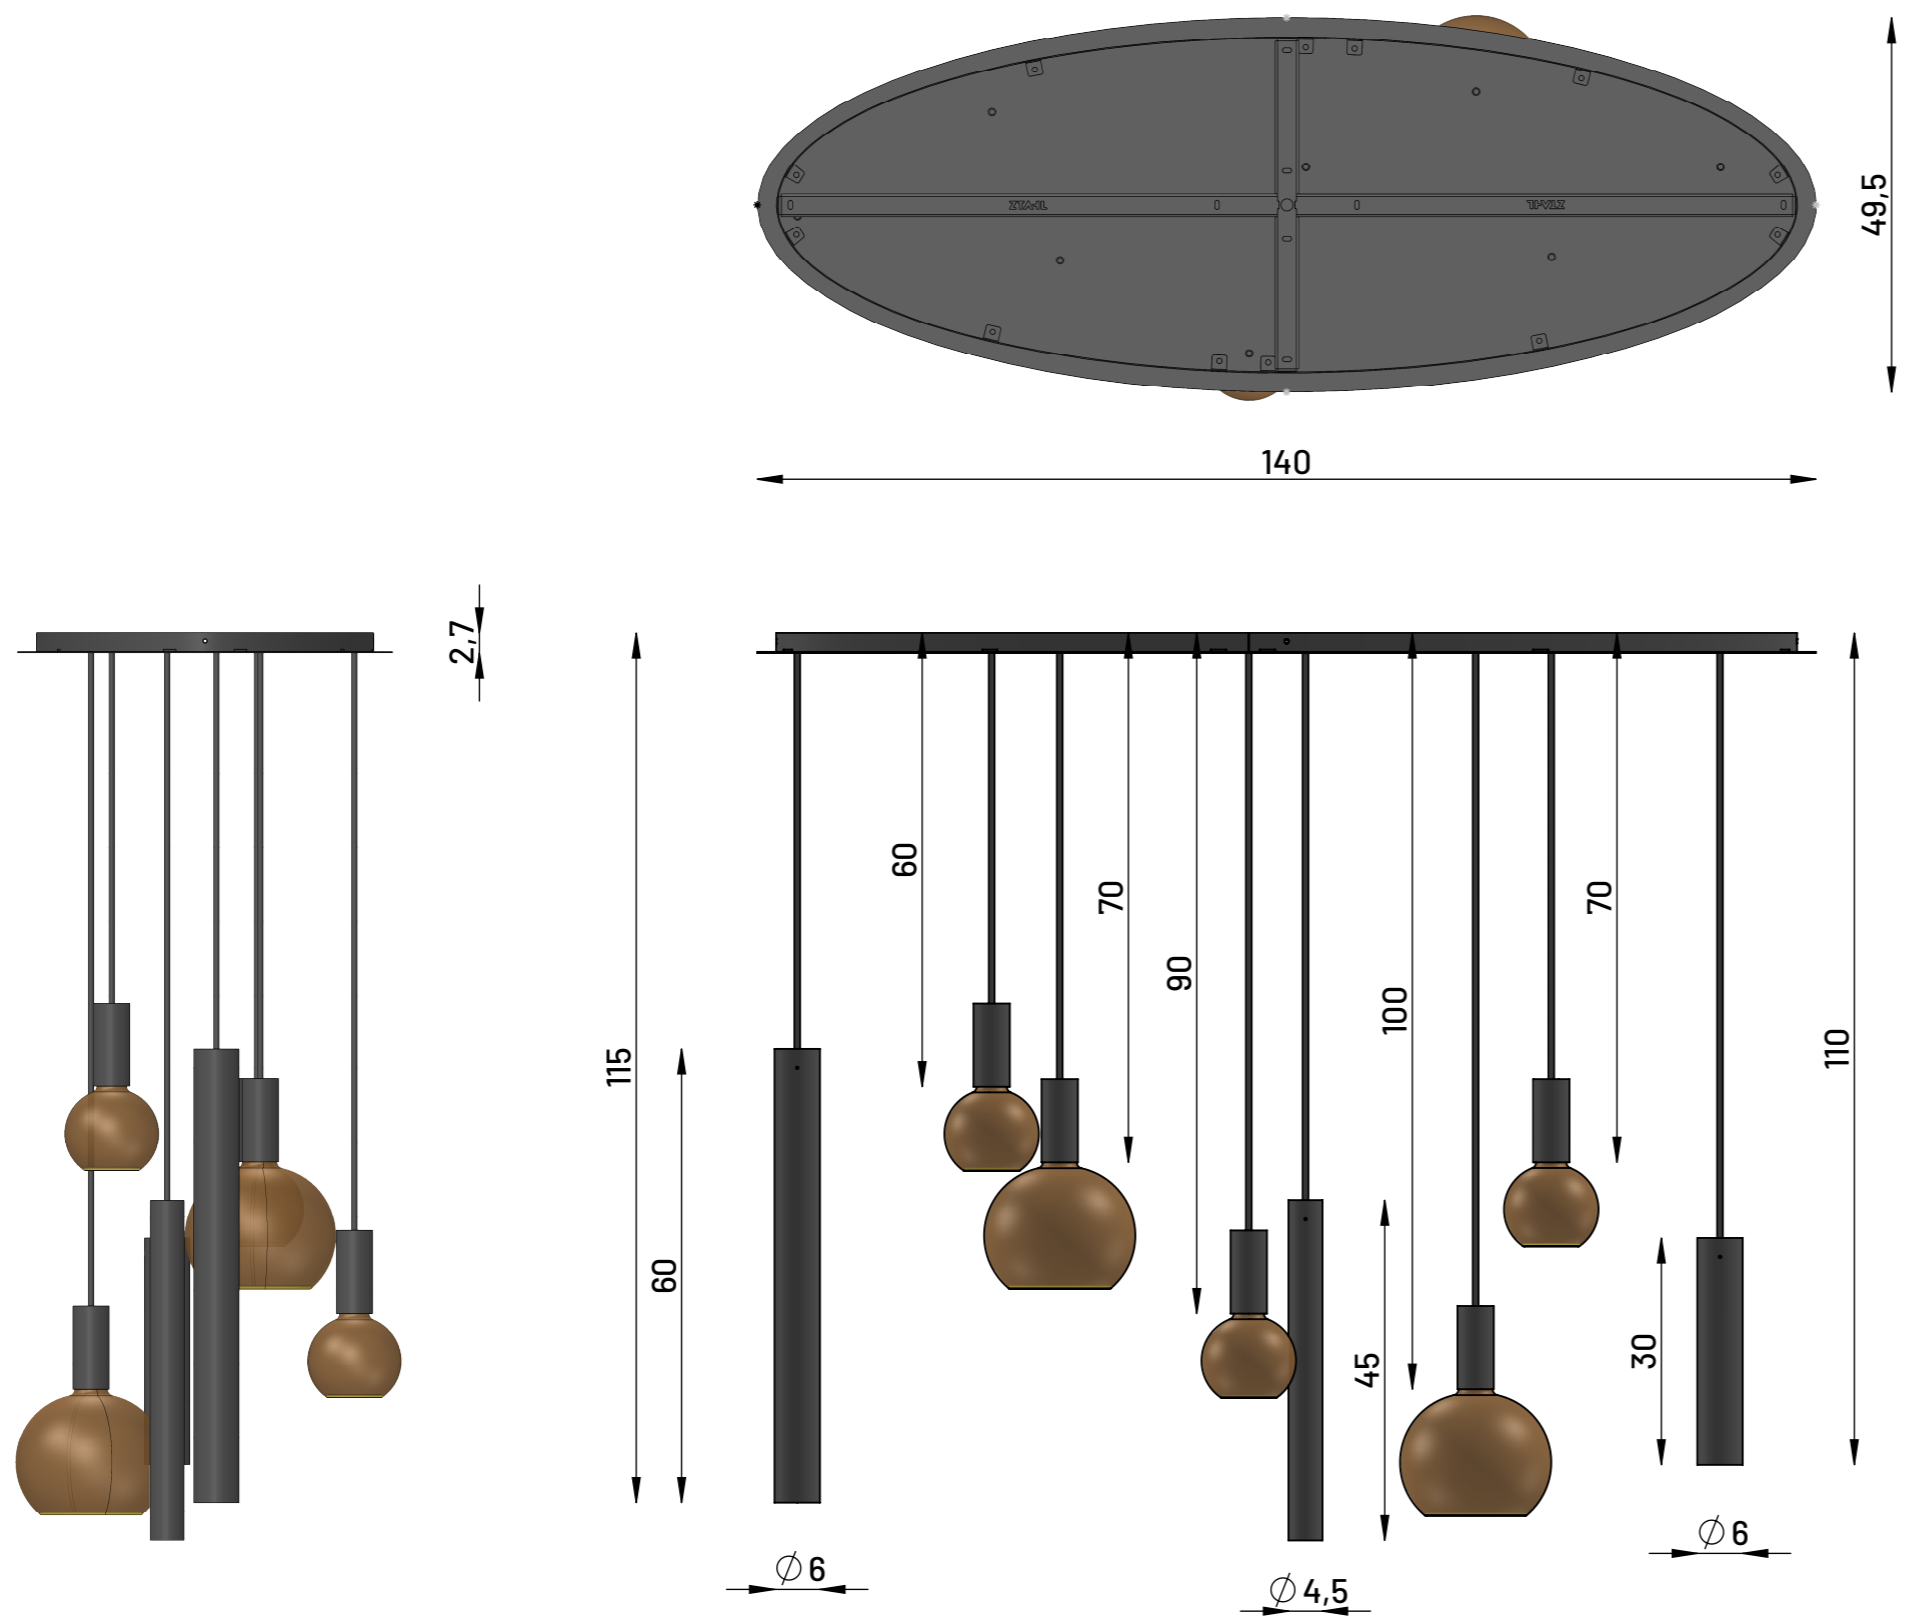

4310 - Riva hanglamp 140cm - 8 Lichts

ZTAL
ILLUMINATORS