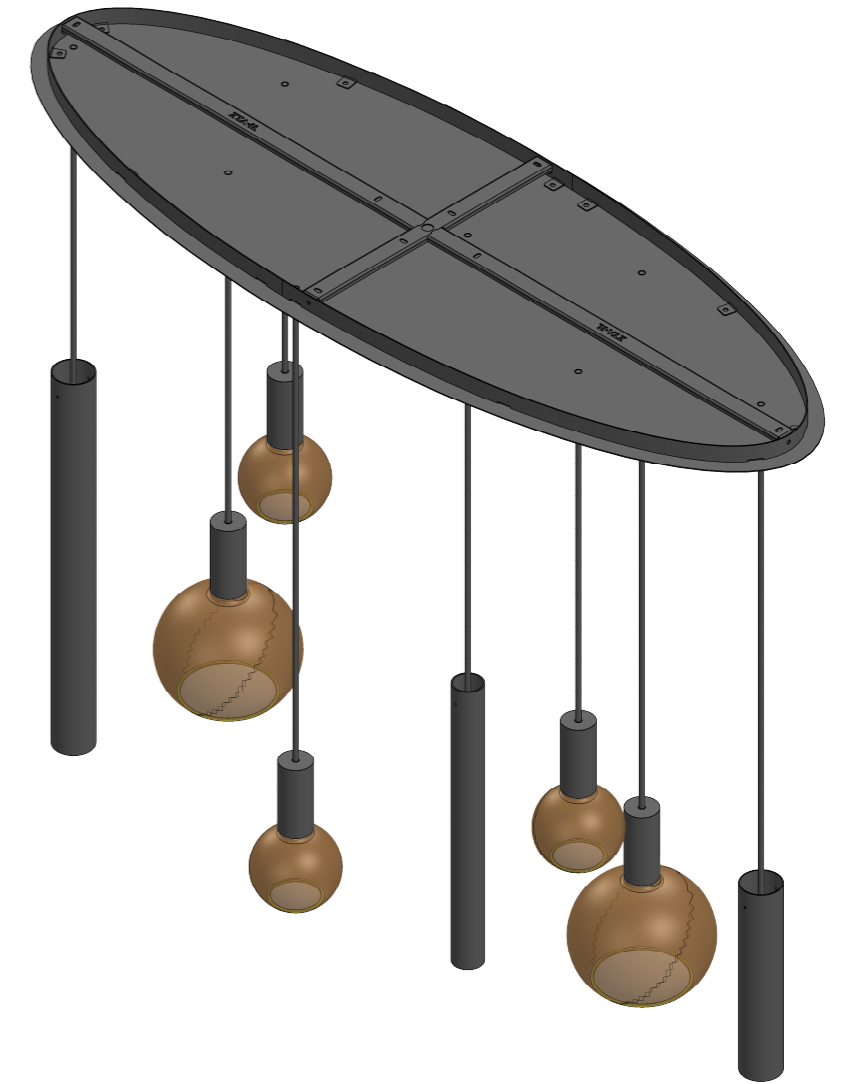

4310 - Riva hanglamp 140cm - 8 Lichts

ZTAL
ILLUMINATORS