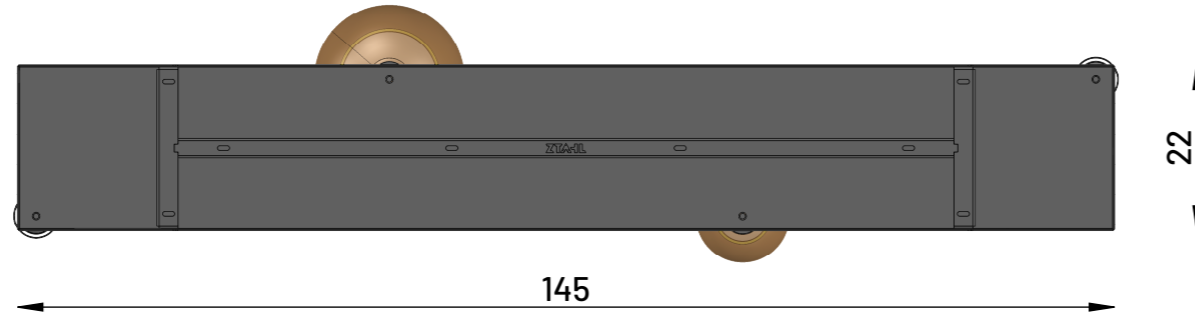

4300 - Riva hanglamp 145cm - 7 Lichts

**ZTAL**  
ILLUMINATORS