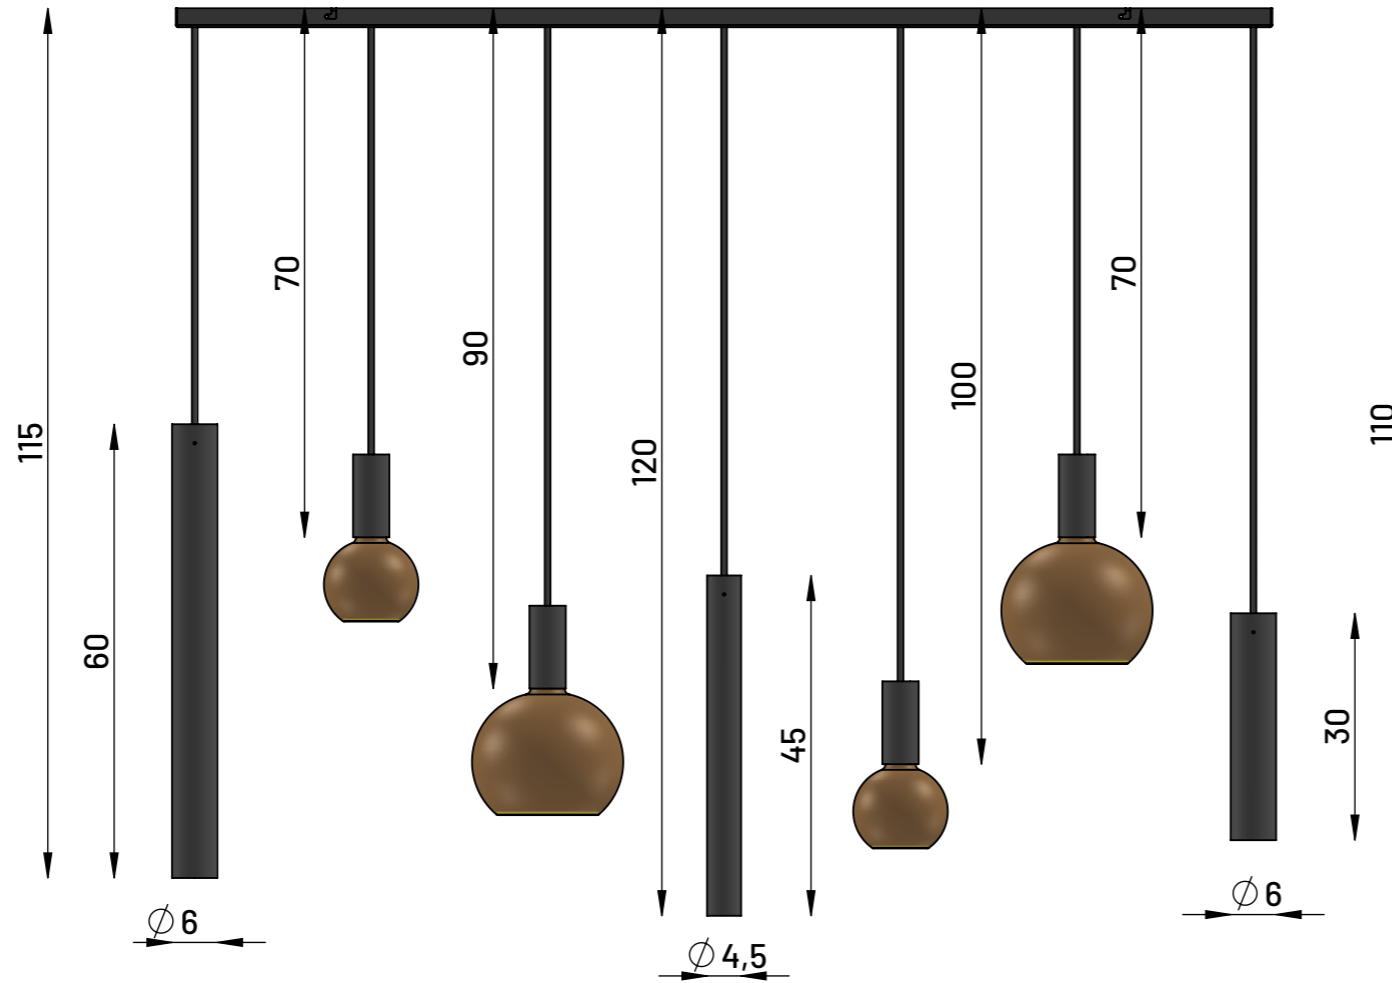

4300 - Riva hanglamp 145cm - 7 Lichts

**ZTAL**  
ILLUMINATORS