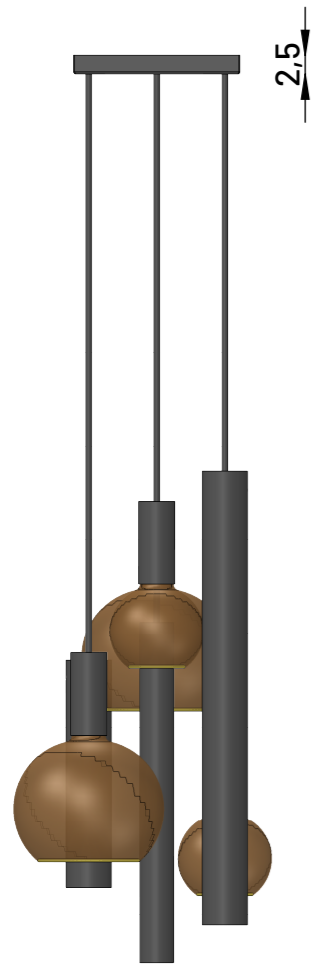

4300 - Riva hanglamp 145cm - 7 Lichts

**ZTAL**  
ILLUMINATORS